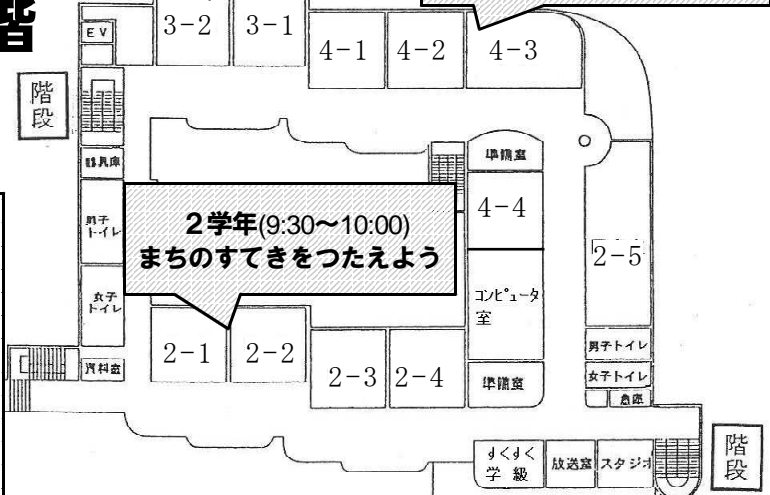

船引小学校
わくわく発表会
校舎案内図

体育館発表

- 1 合唱部・合奏部(8:15~8:40)
- 2 6学年(9:30~10:00)
これまでの自分 これからの自分
- 3 親子ふれあい活動(11:00~11:45)
長谷川ファミリー
ほのほのコンサート

体育館

3階

3学年(8:50~9:20)
レッツ・ゴー！船引調査隊
船引自慢

4学年(10:10~10:40)
われら、大滝根川調査隊

2階

1階