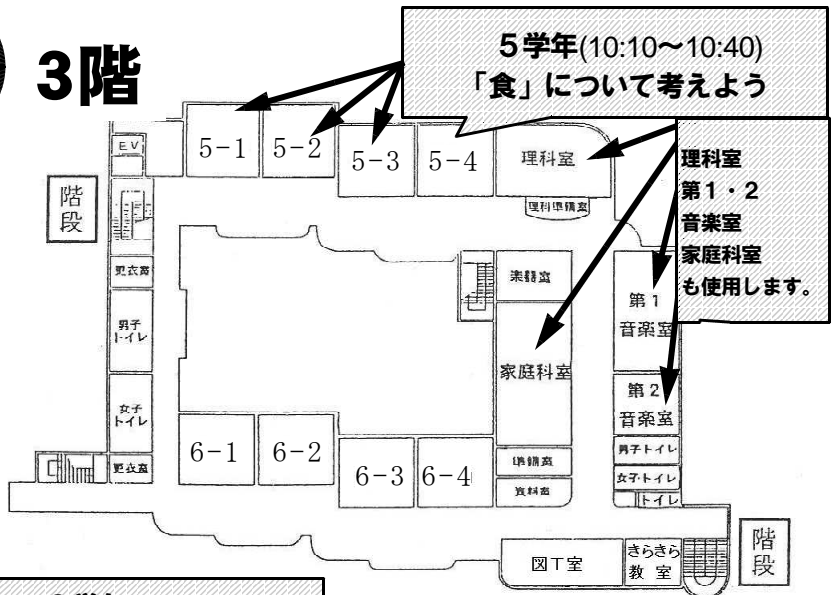

船引小学校
わくわく発表会
校舎案内図

体育館発表

- 1 合唱部・合奏部(8:15~8:40)
- 2 6学年(9:30~10:00)
これまでの自分 これからの自分
- 3 親子ふれあい活動(11:00~11:45)
長谷川ファミリー
ほのほのコンサート

体育館

3階

3学年(8:50~9:20)
レッツ・ゴー！船引調査隊
船引自慢

4学年(10:10~10:40)
われら、大滝根川調査隊

2階

1階