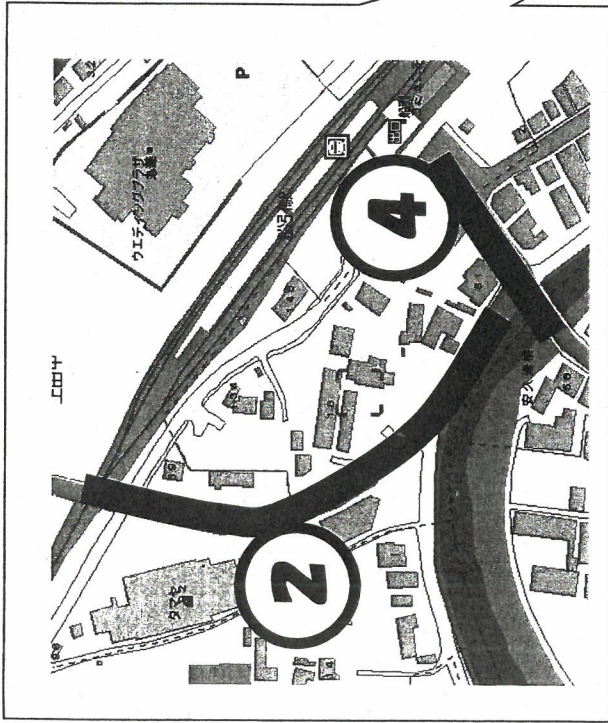

船引小学校 自転車禁止道路図

1

※ 香山方部・石森方部のみなさんち表面にあるように、国道288号全線・主要地方道船引大越 小野線の禁止区間は自転車に乗りなないようにしましょう。また、今泉方部は表ペーシにあるように、新町街道が危険道路になっていますので十分に気をつけましょう。