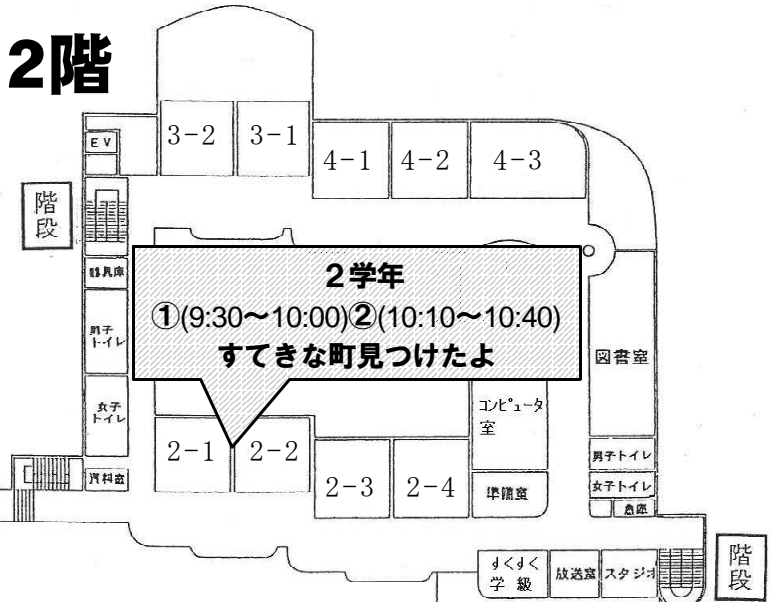

船引小学校
わくわく発表会
校舎案内図

3階

2階

1階

- 体育館発表
- 1 合唱部・合奏部(8:15~8:40)
 - 2 4学年(9:30~10:00)
ほくらのじまん!住みよい田村市
 - 3 6学年(10:10~10:40)
Dear Friends
 - 4 親子ふれあい活動(11:00~11:45)
STEELBAND MISOLA
スチールバンによる演奏

体育館

保護者入口