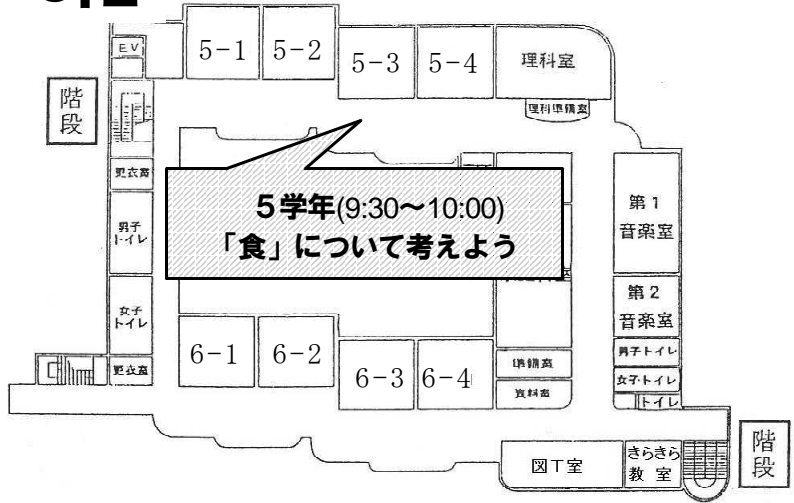

船引小学校
わくわく発表会
校舎案内図

3階

2階

1階

- 体育館発表
- 1 合唱部・合奏部(8:15~8:40)
 - 2 4学年(9:30~10:00)
ほくらのじまん!住みよい田村市
 - 3 6学年(10:10~10:40)
Dear Friends
 - 4 親子ふれあい活動(11:00~11:45)
STEELBAND MISOLA
スチールバンによる演奏

体育館

保護者入口