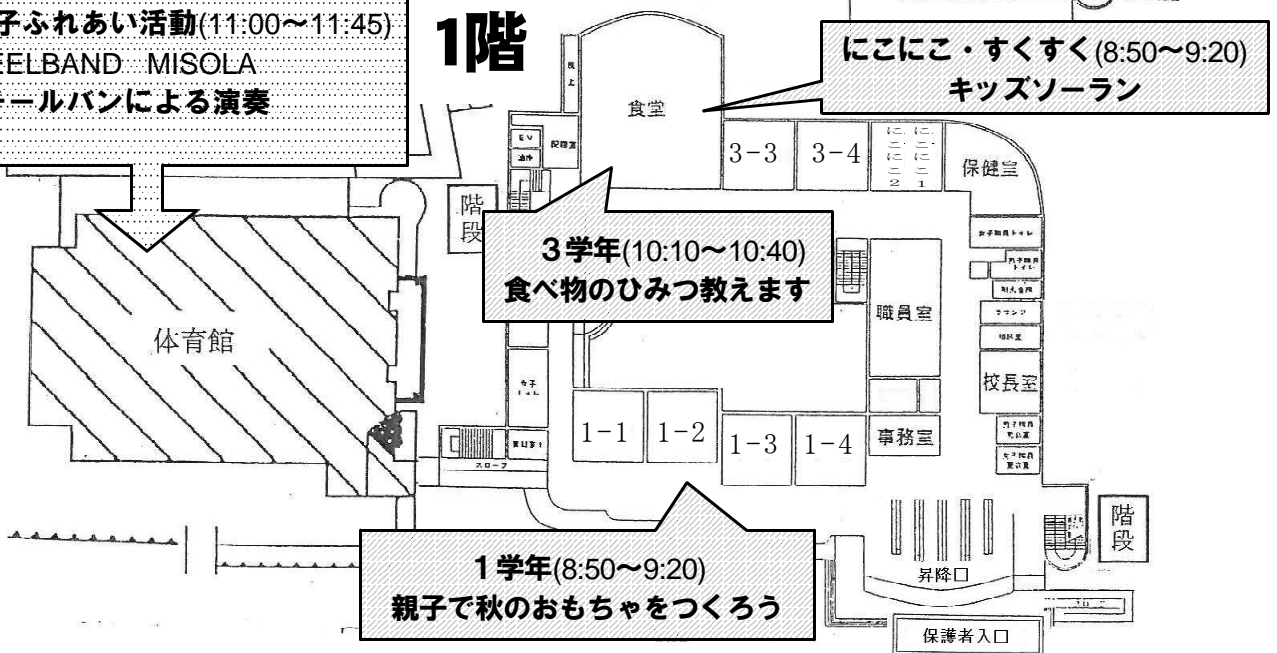

船引小学校
わくわく発表会
校舎案内図

3階

2階

1階

- 体育館発表
- 1 合唱部・合奏部(8:15~8:40)
 - 2 4学年(9:30~10:00)
ほくらのじまん!住みよい田村市
 - 3 6学年(10:10~10:40)
Dear Friends
 - 4 親子ふれあい活動(11:00~11:45)
STEELBAND MISOLA
スチールバンによる演奏

体育館

保護者入口