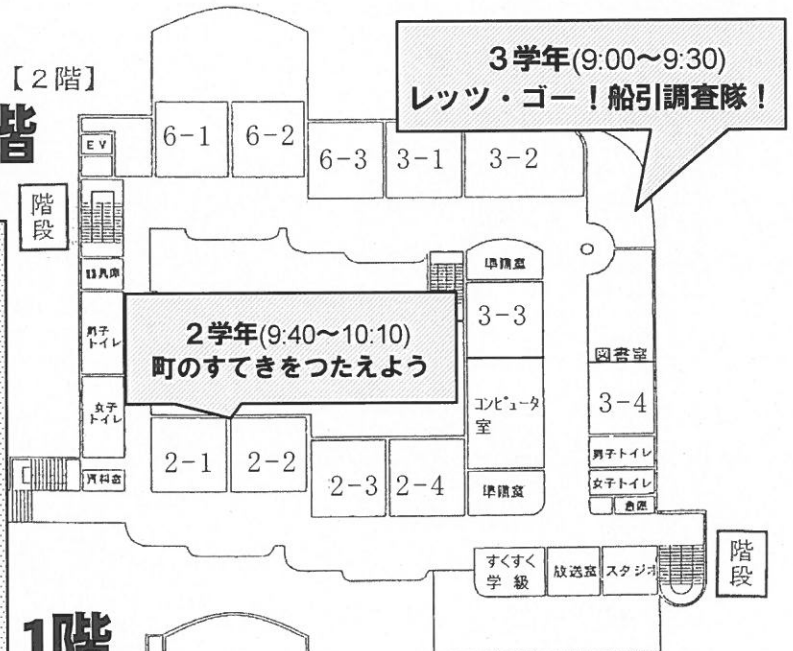

12:10 下校 ※スクールバス12:20発

船引小学校
わくわく発表会
校舎案内図

3階

2階

【2階】

1階

体育館発表

- 1 合唱部・合奏部(8:20~8:40)
合唱部「踊るミュージアム」
「群青」
合奏部「虹の翼」
- 2 6学年(9:40~10:10)
ぼくたちの・わたしたちの未来
- 3 親子ふれあい活動(11:10~11:50)
「岩城國郡山うねめ太鼓保存会」