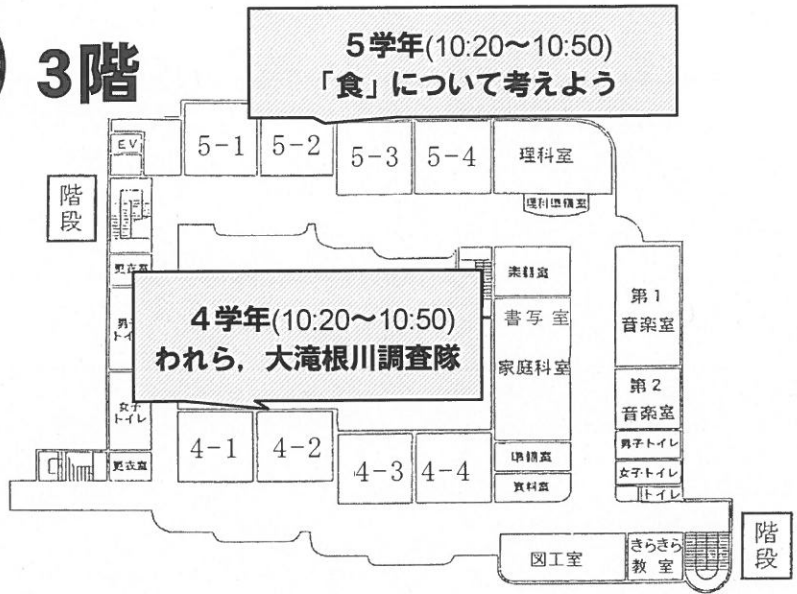

船引小学校
わくわく発表会
校舎案内図

3階