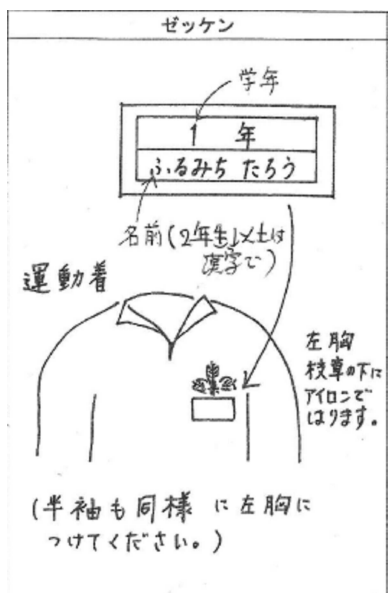

種目紹介～みんなで参加してください～

プログラム【 16 】				担当者(文和田)			
種目名	学年	種別	回数	種目名	学年	種別	回数
親子玉入れ	全学年	団体 個人 (特別) ダンス	1	綱引き	PTA 教員職員	団体 個人 (特別) ダンス	2
配置図				配置図			
プログラム【 8 】				担当者(宗像)			
種目名	学年	種別	回数	種目名	学年	種別	回数
宝ひろい	来しん 苟又売	団体 個人 (特別) ダンス	1~2	ふるさと! 都路Ox7イス	3世成育会 久遠	団体 個人 (特別) ダンス	1~2
配置図				配置図			

運動着の名前をお願いします。

運動会の練習が始まりましたが、運動着にゼッケンの付いていない児童がいます。

以下のように運動着にゼッケンを付けていただきますようお願いいたします。

「福島県自転車安全利用五則」が一部変更になりました。

引き続き安全に自転車を利用するようにお願いします。

1. 1 自転車は、車道が原則、歩道は例外
  2. 2 車道は左側を通行
  3. 3 歩道は歩行者優先で、車道寄りを徐行
  4. 4 安全ルール・マナーを守る。
     - 飲酒運転・二人乗り・並進の禁止
     - 夜間はライトを点灯・反射材着装
     - 交差点での信号遵守と一時停止・安全確認
     - 運転中の携帯電話・ヘッドホン使用、傘さし運転の禁止
  5. 5 被害軽減のためヘルメット着用に努める。
     (※小学生は必ず着用させてください。)
2. ◎ゴシックが変更になったところです。

新メールシステム「eメッセージ」の登録をお願いします。

※5月16日にテスト配信しますので、それまでに登録をしてください。

※運動会の連絡は「eメッセージ」で行います。